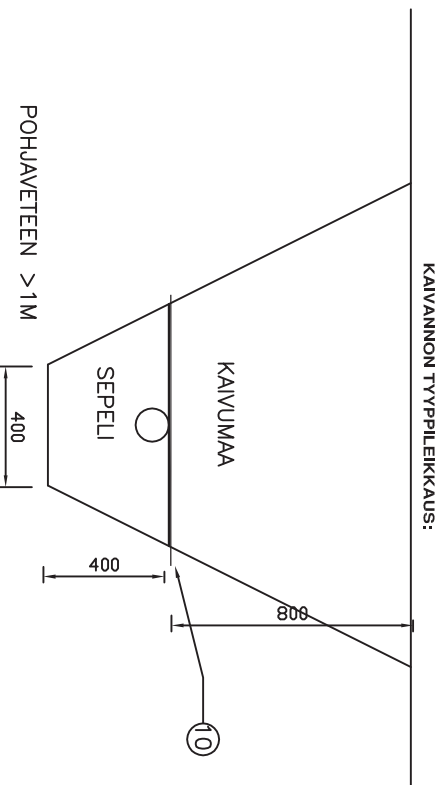

JITA "MÖKIN" IMEYTYSPAKETTI III

2 KPL 300 LT RASVANEROTUSKAIVUJA + 12M IMEYTYSPUTKEA
 KAIVOSSA YHTEET 110 MM
 MAAPERÄN IMEYTYSKYKY >10L/M²/VRK
 SOVELTUU MÖKKIIN JOSSA "KANTOVERSI", SAUNA JA TISKIALLAS, EI PAINEVETTÄ

mitoitusvesimäärä: _____ l/vrk
 imeytysputkiin joiden lukum/pit 1/12m

OSALUETTELO:

1. ~400 mm KANSI
2. KULMAHYDE Ø110+PUTKI Ø110
3. KUMITIVISTE Ø110
4. POISTOPUTKI Ø110
5. SAOSTUSSÄILIÖ 300L
6. SÄÄTÖKULMA
7. TRIPLA 110,2,4M
8. ILMASTUSHATTU
9. IMEYTYSPUTKI 110, 5KPL YHT.12 M
10. SUODATINKANGAS n. 0,85x7m 2 KPL

Kassa	Kortteij/tiio	Tontti / Rno	Rakennusluvun tunnus
Rakennusohje			Pirustuslaji
Rakennuskohteen nimi ja osoite			LVI-PIIRUSTUS
			Pirustuksen sisältö
			JITA OY
			MÖKIN IMEYTYSPAKETTI III
			Mittakaavat
			1:25
			Suun. alo
			LVI
			Päiväys
			Yhteyshenkilö
			Työ No
			Piir.No
			Muutos