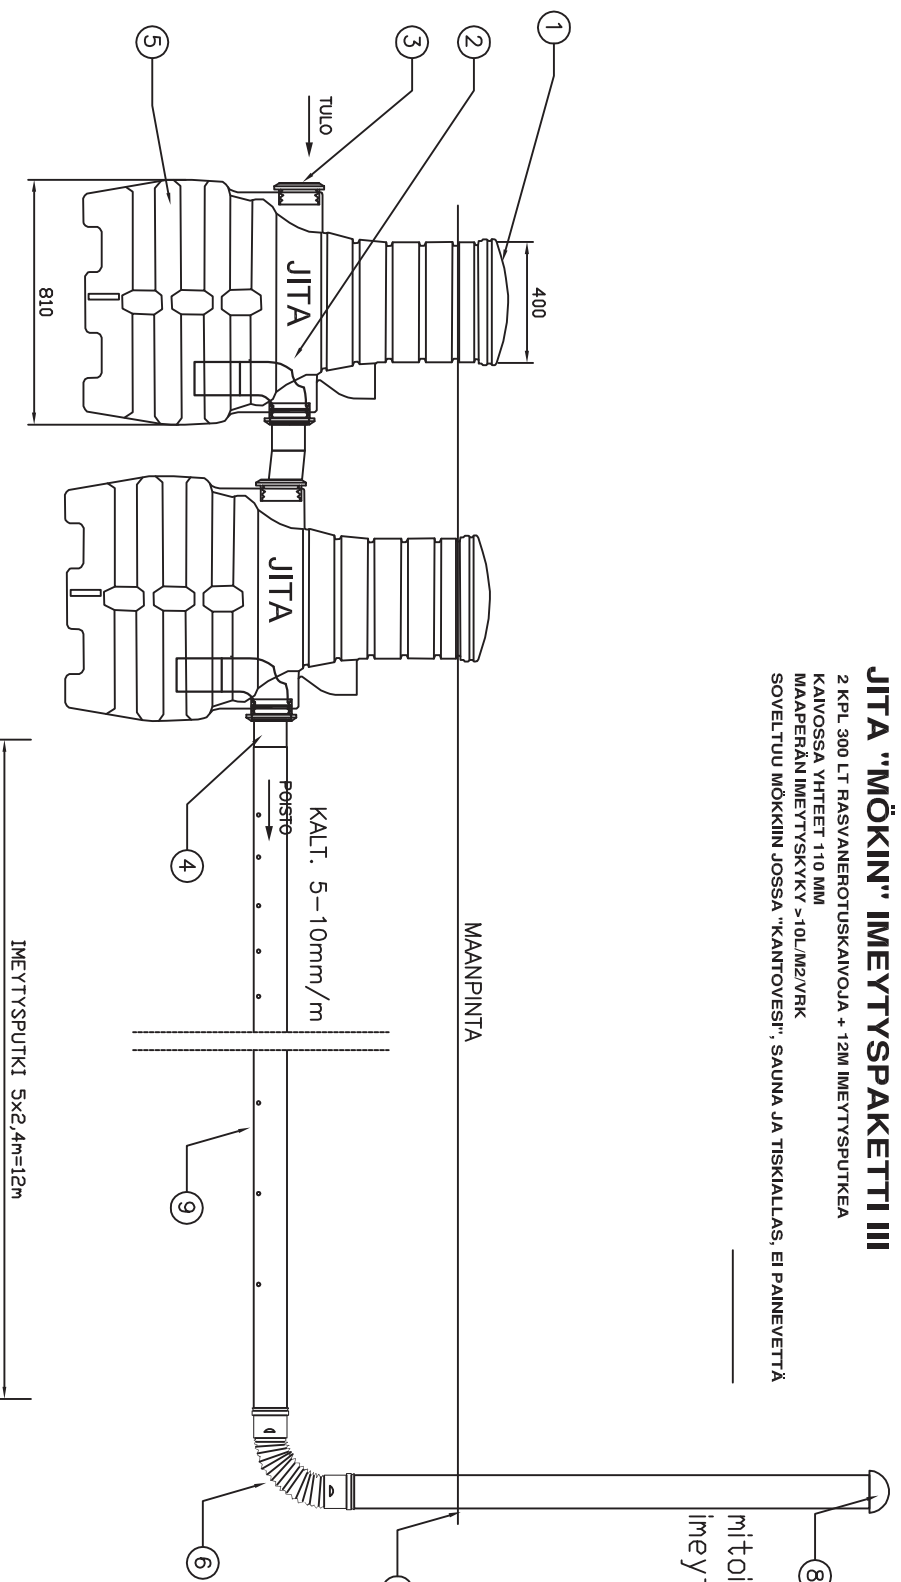

JITA "MÖKIN" IMEYTYSPAKETTI III

2 KPL 300 LT RASVANEROTUSKAIVUJA + 12M IMEYTYSPUTKEA
 KAIVOSSA YHTEET 110 MM
 MAAPERÄN IMEYTYSKYKY >10L/M²/VRK
 SOVELTUU MÖKKIIN JOSSA "KANTOVERSI", SAUNA JA TISKIALLAS, EI PAINEVETTÄ

mitoitusvesimäärä: _____ l/vrk
 imeytysputkiin joiden lukum/pit 1/12m

OSALUETTELO:

1. ~400 mm KANSI
2. KULMAHYDE Ø110+PUTKI Ø110
3. KUMITIVISTE Ø110
4. POISTOPUTKI Ø110
5. SAOSTUSSÄILIÖ 300L
6. SÄÄTÖKULMA
7. TRIPLA 110,2,4M
8. ILMASTUSHATTU
9. IMEYTYSPUTKI 110, 5KPL YHT.12 M
10. SUODATINKANGAS n. 0,85x7m 2 KPL

Kassa	Kortteij/tiio	Tontti / Rno	Rakennusluvun tunnus
Rakennusohje			Pirustuslaji
Rakennuskohteen nimi ja osoite			LVI-PIIRUSTUS
			Pirustuksen sisältö
			JITA OY
			MÖKIN IMEYTYSPAKETTI III
			Mittakaavat
			1:25
			Suun. alo
			LVI
			Päiväys
			Yhteyshenkilö
			Työ No
			Piir.No
			Muutos