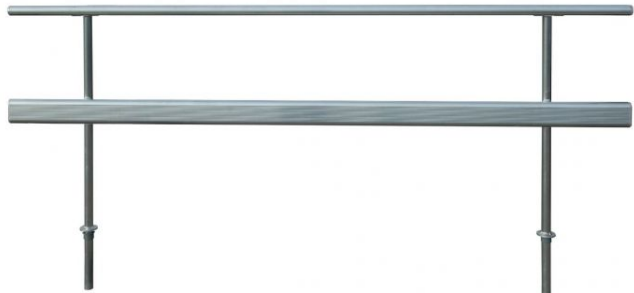

Toriseva-kaide

Tuotenumero: 965017

Merialumiinista valmistettu kaide Toriseva-laitureihin. Kaide asennetaan elementin kiinnitysreikiin ja se sopii elementin pitkälle sivulle. Kaide tuo turvallisuutta laiturilla kulkemiseen ja on tyylikkään sekä viimeistellyn näköinen.