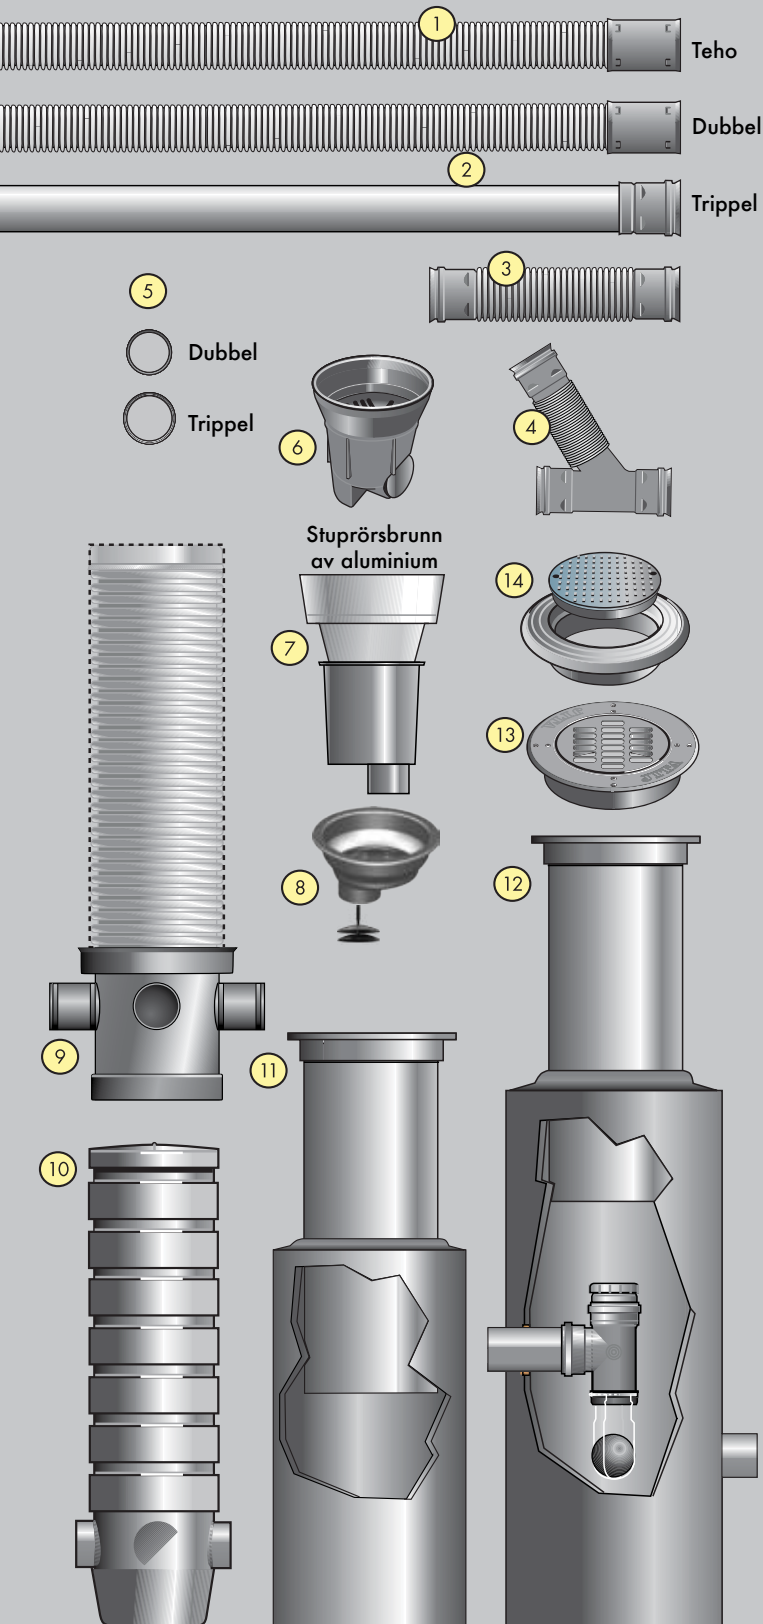

JITA OY

DRÄNERINGSSYSTEM

FÖR GÅRD OCH
HUSGRUND

www.jita.fi

UTRUSTNING FÖR JITA-DRÄNERINGSSYSTEM

Produkt	Produkt-nr.	Dimension	
1 JITA Teho -dräneringsrör SN8	961168	Ø 110/96 mm
2 JITA Dubbel -rör SN8	961162	Ø 110/96 mm
JITA Trippel -rör SN8	962111	Ø 110/96 mm
3 Flexböj	966038	Ø 110 mm / 0°...90°
4 Flexgrenrör	966026	Ø 110 mm
5 Tätningring Dubbel-rör	966160	Ø 110 mm
Tätningring Trippel-rör	966291	Ø 110 mm
6 Stuprörsbrunn/sidoutlopp	967461	Ø 260 x 310 mm
7 Stuprörsbrunn aluminium	967455	Ø 340 x 215 mm
bottendel/utlopp nedåt	967424	110 mm
8 Stuprörsbrunn låg	967462	Ø 110 mm
utlopp nedåt			
frostskydd	967463	Ø 110
9 Bottenelement/tillsynsbrunn	967035	Ø 315 mm
10 Tillsynsbrunn	967041	Ø 300 x 1100 mm
11 Universal brunn	967052	Ø 400/315 mm
plastlock/justerbar höjd		900-1500 mm
12 Gårdsbrunn	967010	Ø 400/315 mm
bakvattenlås och betäckning av gjutjärn, inkl. teleskop/justerbar höjd		1200-1700 mm
Gårdsbrunn	967092	Ø 400/315 mm
bakvattenlås och betäckning av plast, nkl. teleskop/justerbar höjd		1200-1700 mm
13 Betäckning av plast 5 t	967303	315/400 mm
med gallerlock.			
Passar för rördimension 315/280 mm och 400/345 mm			
14 Betäckning av plast 5 t			
	967305	Ø 315 mm
	967304	Ø 160 mm
Kom ihog också andra Jita produkter			
Anslutningstrummor		Ø 235/200
		Ø 315/280
		Ø 450/400
		Ø 560/500
		Ø 684/600
		Ø 902/800
		Ø 1154/1000
Kabelskyddsror		Ø 50 mm
Gårdsbelysning/uteförråd/telefon/kabel-tv osv.		Ø 75 mm
		Ø 110 mm