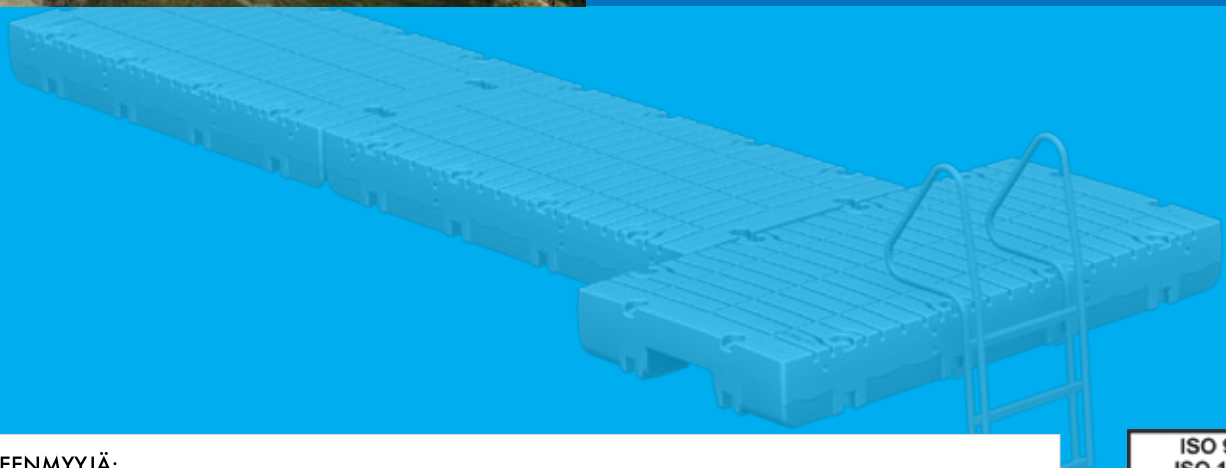

JÄLLEENMYyjÄ: