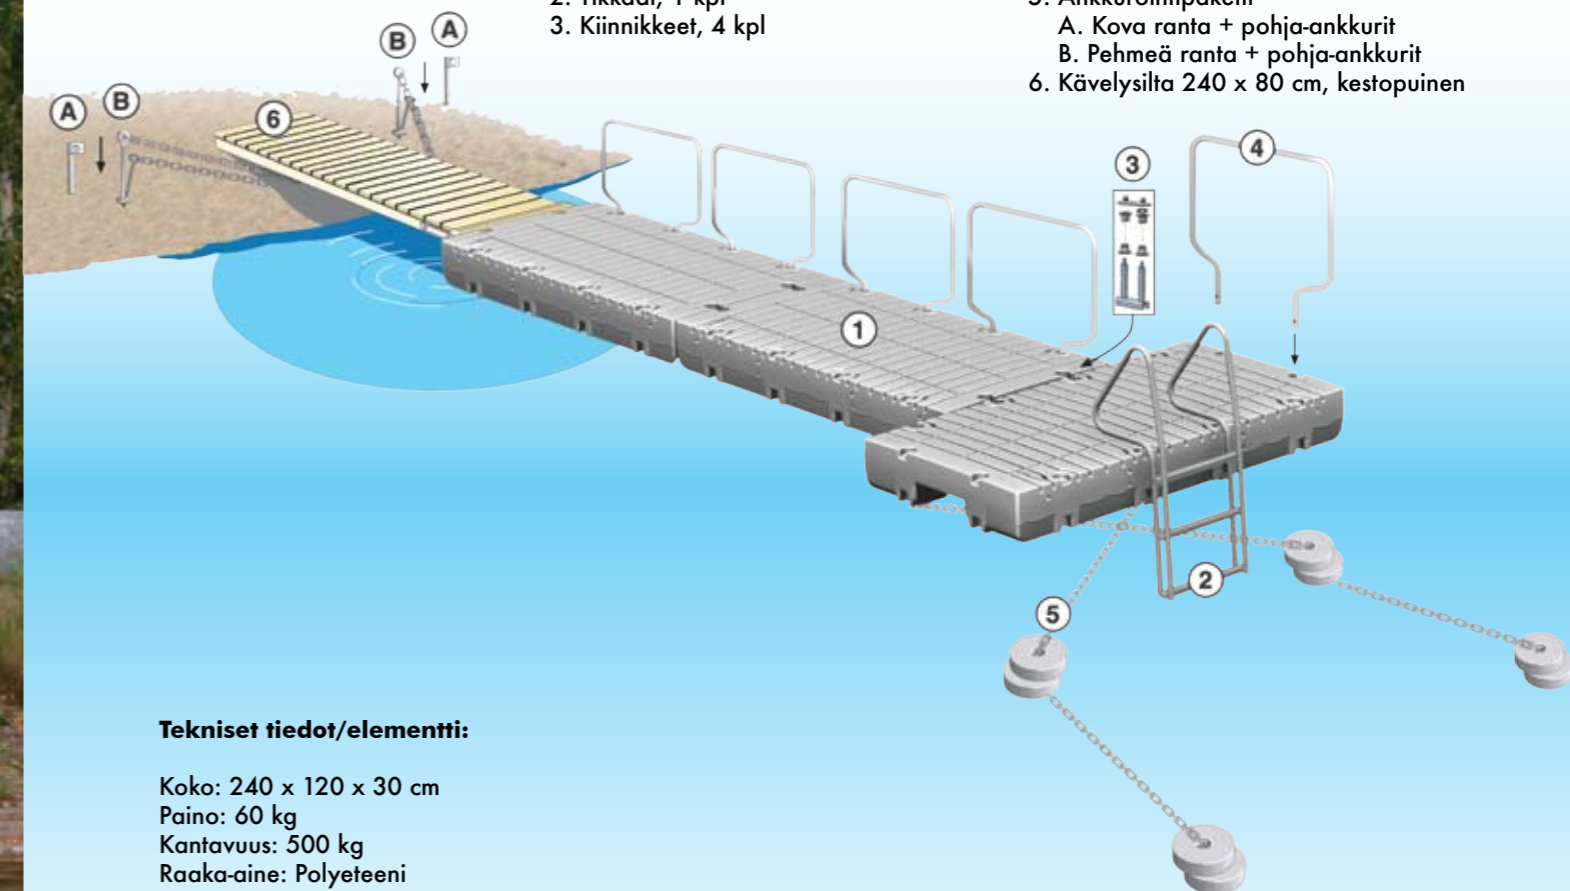

JITA OY

TÄYSMUOVINEN
ELEMENTTILAITURI

JITA TORISEVA

**Rotaatiovaletut elementit,
joita voi liittää toisiinsa
tarpeen mukaan.**

www.jita.fi

JITA TORISEVA - JUURI SELLAISEN LAITURI KUIN ITSE HALUAT!

Jita Toriseva -täysmuovinen elementtilaituri on käänntekevä laiturin helppouden, kestävyden ja ominaisuuksien suhteen. Se on laiturin juuri sinun rantaasi. Elementti on rotaatiovalettu ja voit liittää niitä toisiinsa niin monta kuin haluat, juuri omaan rantaasi sopivaksi. Erillisiä pouttooneja ei siis enää tarvita vaan elementti on rakenteeltaan kelluva ja heti käyttövalmis!

Torisevan avulla saavutat nämä edut:

- Nopea asentaa rantaan kuin rantaan
- Kevyt ja kestävä, elementin paino 60 kg, helppo nostaa maalle
- Ei tarvitse huoltomaalaukselta tms. pintakäsittelyä
- UV-suojattu
- Moduulirakenne tarjoaa mahdollisuuksia: kokoa sellainen laiturin kuin haluat!
- Helppo pitää puhtaana
- Harmaa väri on vedessä neutraali eikä ole liian kuuma kovallakaan helteellä

Peruspaketti sisältää:

1. Elementti 240 x 120 x 30cm, 3 kpl
2. Tikkaat, 1 kpl
3. Kiinnikkeet, 4 kpl

Lisävarusteet:

4. Kaide
5. Ankkurointipaketti
 - A. Kova ranta + pohja-ankkurit
 - B. Pehmeä ranta + pohja-ankkurit
6. Kävelysilta 240 x 80 cm, kestopuinen

Tekniset tiedot/elementti:

Koko: 240 x 120 x 30 cm
Paino: 60 kg
Kantavuus: 500 kg
Raaka-aine: Polyeteeni

Tuotteella on 2 vuoden takuu. Mallisuojaus.

**JITA TORISEVA -
JUURI SELLAISEN LAITURI
KUIN ITSE HALUAT!**