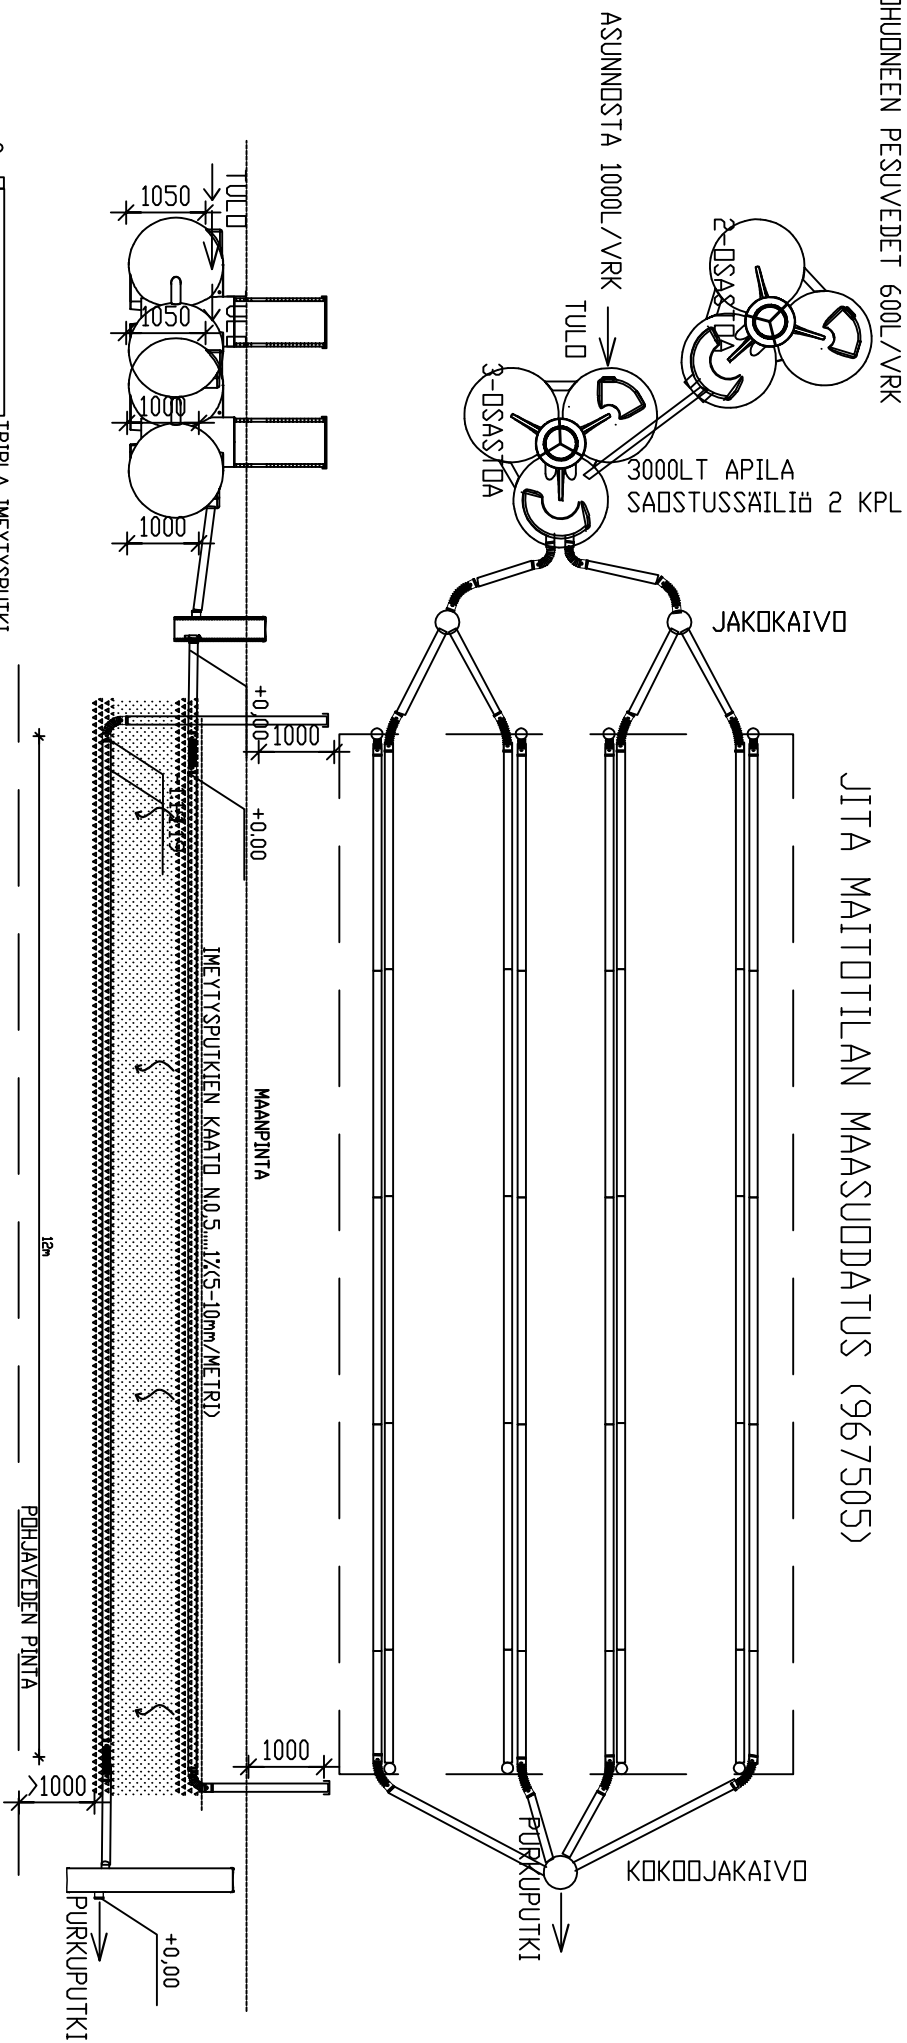

MAITOHUONEEN PESUVEDET 600L/VRK

JITA MAITOTILAN MAASUODATUS (967505)

KENTÄN PINTA-ALA n.70m²
 PÄHJÄVEDEN PINTA
 PÄHJÄVEDEN PINTA