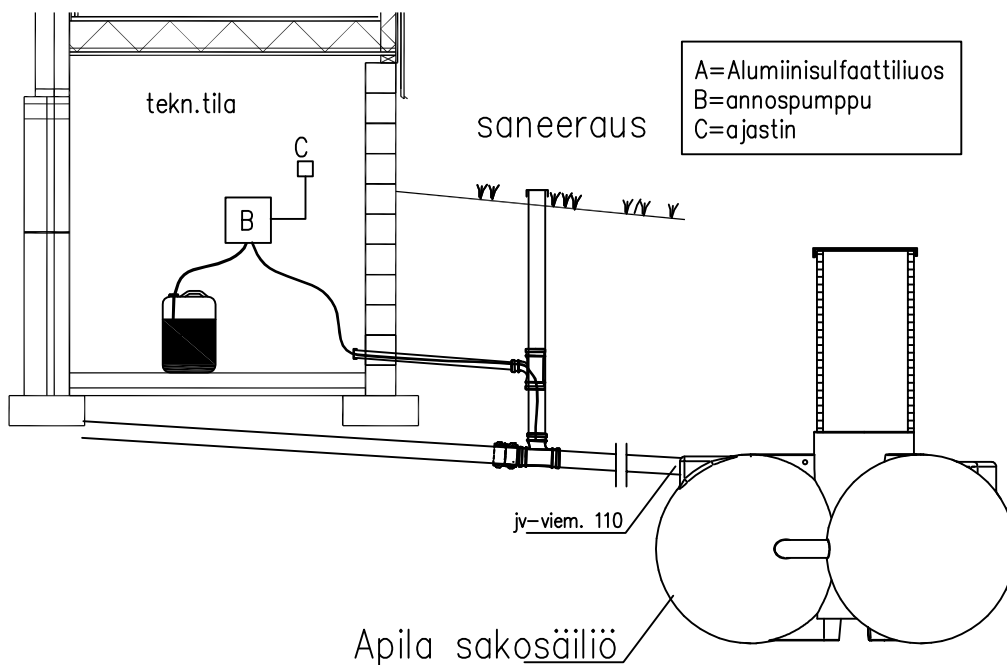

JITA OY

K.OSA	KORTTELI/TILA	TONTTI/RNo	RAKENNUSLUVAN TUNNUS	
RAKENNUSOIMENPIDE			PIIRUSTUSLAJI LVI-PIIRUSTUS	JUOKS.No 1
RAKENNUSKOHTeen NIMI JA OSOITE			PIIRUSTUKSEN SISÄLTÖ TYYPPIPIIRUSTUS fosforin saostus al-sulfaatilla	MITTAKAAVAT
			SUUN.ALA LVI PÄIVÄYS	TYÖ No JITA OY YHT.HENK.
			PIIR.No	MUUTOS