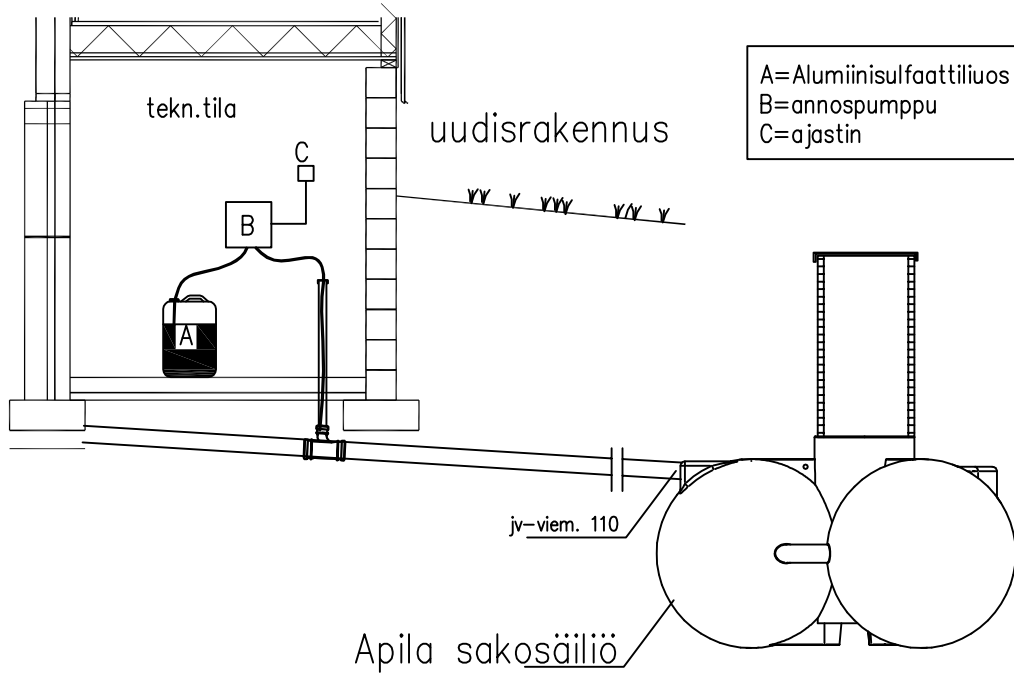

# JITA OY

K.OSA	KORTTELI/TILA	TONTTI/RNo	RAKENNUSLUVAN TUNNUS	
RAKENNUSOIMENPIDE			PIIRUSTUSLAJI LVI-PIIRUSTUS	JUOKS.No 1
RAKENNUSKOHTeen NIMI JA OSOITE			PIIRUSTUKSEN SISÄLTÖ TYYPPIPIIRUSTUS fosforin saostus al-sulfaatilla	MITTAKAAVAT
			SUUN.ALA LVI PÄIVÄYS	TYÖ No <b>JITA OY</b> YHT.HENK.
				PIIR.No MUUTOS